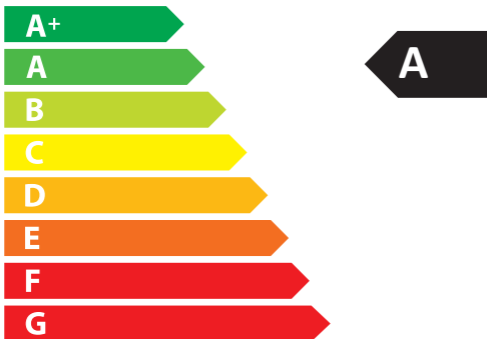

ENERG

енергия · ενεργεια

drexel und weiss

aeroschool 600 BG

Zeitsteuerung

45

dB

830 m³/h