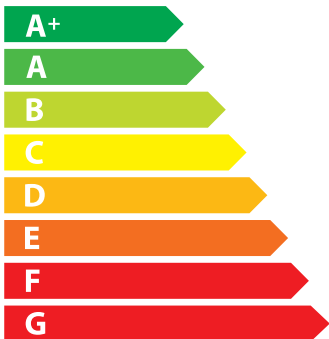

# ENERG

енергия · ενεργεια

drexel und weiss

aeroschool 600 BG  
örtlich bedarfsgeregt

45  
dB

830 m<sup>3</sup>/h

ENERGIA · ЕНЕРГИЯ · ΕΝΕΡΓΕΙΑ · ENERGIJA · ENERGY · ENERGIE · ENERGI

2016