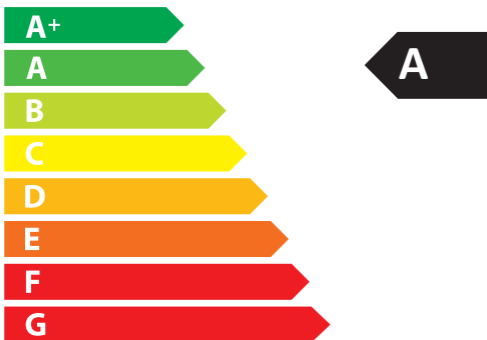

ENERG
енергия · ενεργεια

drexel und weiss

aeroschool 600
Zeitsteuerung

45
dB

830 m³/h

ENERGIA · ЕНЕРГИЯ · ΕΝΕΡΓΕΙΑ · ENERGIJA · ENERGY · ENERGIE · ENERGI

2016

1254/2014